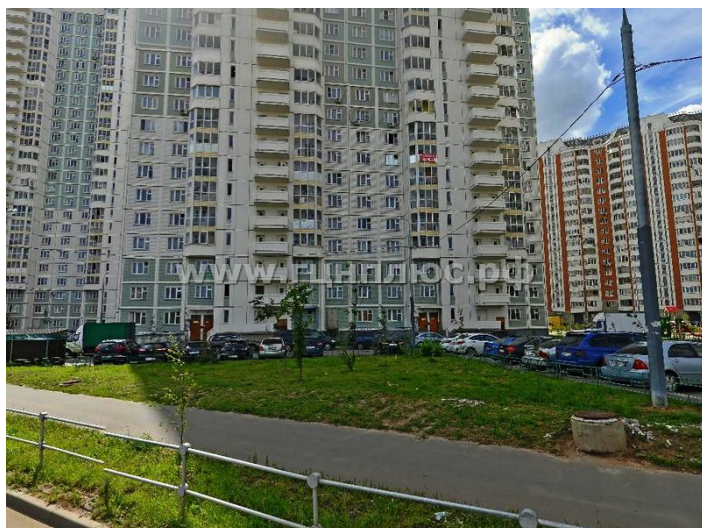

# Объект #4557

Квартира (Аренда) **Эксклюзив**

**Координаты**

55.691670;37.919080

23 000 Рубль В месяц длительный

Россия, Московская область, Люберцы

метро Выхино

## Описание объекта

Сдаем 1-комнатную квартиру в новом микрорайоне Красная Горка, по адресу: Люберцы, ул. Наташинская, д. 6 (до станций метро Выхино, Новокосино 10-15 минут транспортом (в 5 минутах от дома строится новая станция метро, открытие 2018 г.). Квартира в отличном состоянии, укомплектована мебелью и бытовой техникой (холодильник, стиральная машина, гардеробная, кухонная мебель). Возможна покупка и другой мебели. Этаж 16/21, общая площадь 42 м2, комната 20 м2, кухня 10 м2, остекленная панорамная лоджия. Металлическая дверь, домофон. Развитая инфраструктура (рядом с домом магазины, дом быта, парикмахерские, поликлиника взрослая и детская, школы, дет/сады), хорошая детская площадка.. Адекватный собственник. Длительная аренда, 23 000 руб/мес. Комиссия 50 %. Оперативный показ, нахожусь в районе.