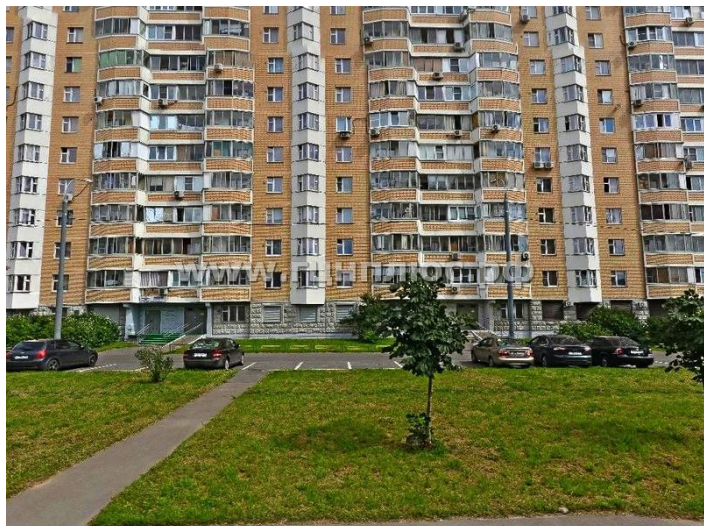

# Объект #4460

## Описание объекта

Сдаем 2-х комнатную квартиру в мкр-не Кожухово, по адресу: ул. Дмитриевского, д.17. Квартира улучшенной планировки- в хорошем состоянии, укомплектована всей необходимой, для комфортного проживания мебелью и бытовой техникой. Дом П-44Т, этаж 6/17. Общая площадь 64 м2, (комната 19 м2 с лоджией) и комната 14 м2 (с балконом), кухня 13 м2 (с эркером). Металлическая дверь, домофон. Развитая инфраструктура (рядом с домом магазины, дом быта, парикмахерские, поликлиника взрослая и детская, школа, дет. сад), хорошая детская площадка.. До станций метро Выхино, Новокосино 10-15 минут транспортом (в 3-х минутах от дома строится новая станция метро, открытие конец 2017 г.). Адекватный собственник. Длительная аренда, 37 000 руб/мес. Комиссия 50%. Оперативный показ, нахожусь в районе.