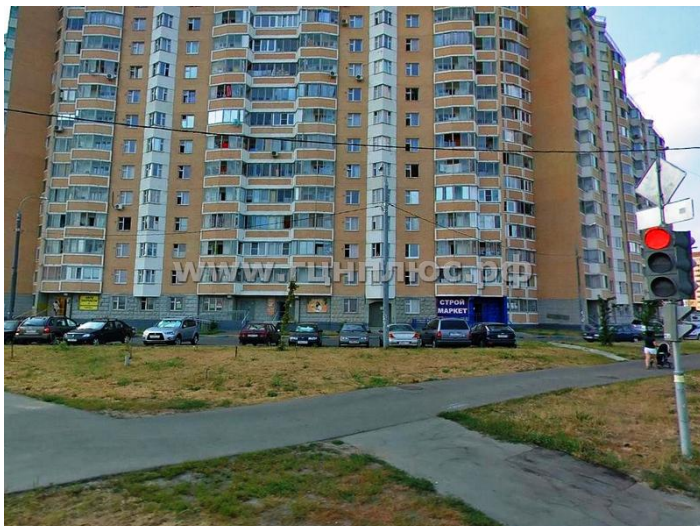

Объект #4406

Квартира (Аренда) ^{Эксклюзив}

Координаты

55.709730;37.896140

25 000 Рубль В месяц длительный

Россия, Москва

метро Выхино

Описание объекта

Сдаем 1-комнатную квартиру в мкр. Кожухово, по адресу: ул. Дмитриевского, д. 23. Квартира в нормальном состоянии, есть все для комфортного проживания. Этаж 11/12 (дом серии П-44Т), общая площадь 38 м2, комната 20 м2, кухня 8 м2. Прямо у дома - отделение Сбербанка, остановка до м. Выхино (ехать 7-10 минут), детский сад, торговый центр, магазины, новое Косинское шоссе (до МКАДа менее 4-х км), возле дома будет станция метро Лухмановская - открытие в 2018 г. Адекватный собственник. Длительная аренда, 25 000 руб/мес. Залог (депозит) 18 000 руб. Комиссия 50%. Оперативный показ, нахожусь в районе

Описание

Интернет : Есть	Домофон : Есть	Стеклопакеты : Есть
Мебель : Есть	Техника : Есть	

Расположение

Страна : Россия	Регион : город Москва	Город\Населенный пункт : Москва
Улица : улица Дмитриевского	Дом : 23	Метро : Выхино
Удаленность : 10	Тип удаленности : Минут транспортом	