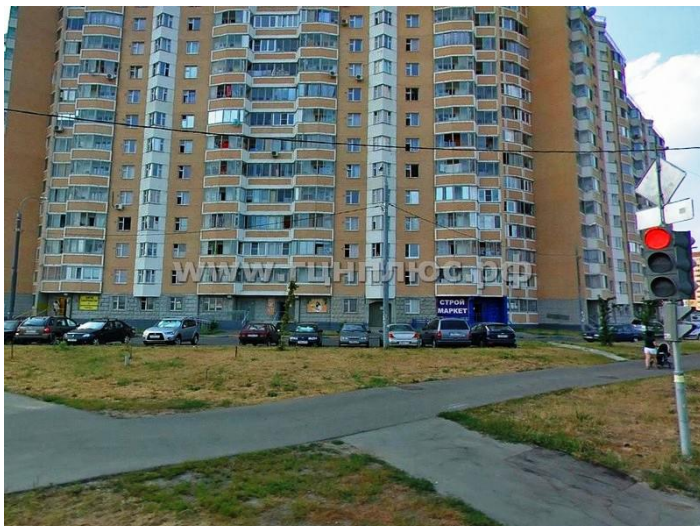

Объект #4380

Квартира (Аренда) ^{Эксклюзив}

Координаты

55.709730;37.896140

42 000 Рубль В месяц длительный

Россия, Москва

метро Выхино

Описание объекта

Сдается просторная 3-х комнатная квартира в мкр. Кожухово, по адресу: ул. Дмитриевского, д. 23. До станций метро Выхино, Новокошино 10-15 минут транспортом (в 3-х минутах от дома строится новая станция метро, открытие конец 2017 г.). Квартира в хорошем состоянии, укомплектована мебелью и бытовой техникой (необходимое приобретается по договоренности). Этаж 8/14, общая площадь 79 м2, комната 19 м2 (с лоджией), комната 11 м2 (с балконом) и комната 14 м2, кухня 13 м2 (с эркером). Металлическая дверь, домофон. Развитая инфраструктура (рядом с домом магазины, дом быта, парикмахерские, поликлиника взрослая и детская, школы, детсады), хорошая детская площадка.. Адекватный собственник. Длительная аренда, 42 000 руб/мес. Комиссия 50%. Оперативный показ, нахожусь в районе

Расположение

Страна : Россия	Регион : город Москва	Город\Населенный пункт : Москва
Улица : улица Дмитриевского	Дом : 23	Метро : Выхино
Удаленность : 10	Тип удаленности : Минут транспортом	

Поиск по Тегам