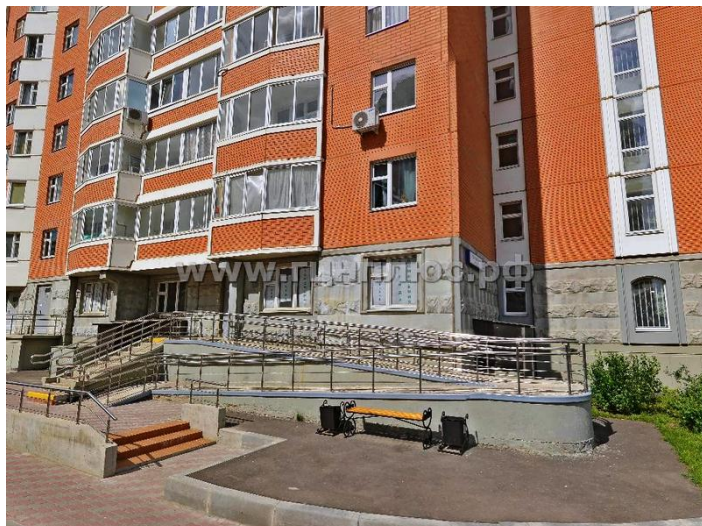

Объект #4344

Квартира (Аренда) ^{Эксклюзив}

Координаты

55.702460;37.928770

35 000 Рубль В месяц длительный

Россия, город Москва

метро Выхино

Описание объекта

Сдается просторная 2-х комнатная квартира улучшенной планировки в новом доме, мкр-н Некрасовка Парк, по адресу: Москва, ул. Покровская, д. 23 До станций метро Выхино, Лермонтовский проспект, Жулебино, Котельники 10-15 минут транспортом (в 2-х минутах от дома строится метро Некрасовка, открытие конец 2017 г.). Квартира в отличном состоянии, укомплектована всей необходимой, для комфортного проживания мебелью и бытовой техникой. Этаж 7/17 (дом серии П-44Т), общая площадь 63 м2, комната 19 м2 (с лоджией) и комната 14 м2 (с балконом), кухня 13 м2 (с эркером). Металлическая дверь, домофон. Развитая инфраструктура (рядом с домом магазины, дом быта, парикмахерские, поликлиника взрослая и детская, школы, детсады), огромная детская площадка.. Адекватный собственник. Длительная аренда, 35 000 руб/мес. Комиссия 50%. Оперативный показ, нахожусь в районе.