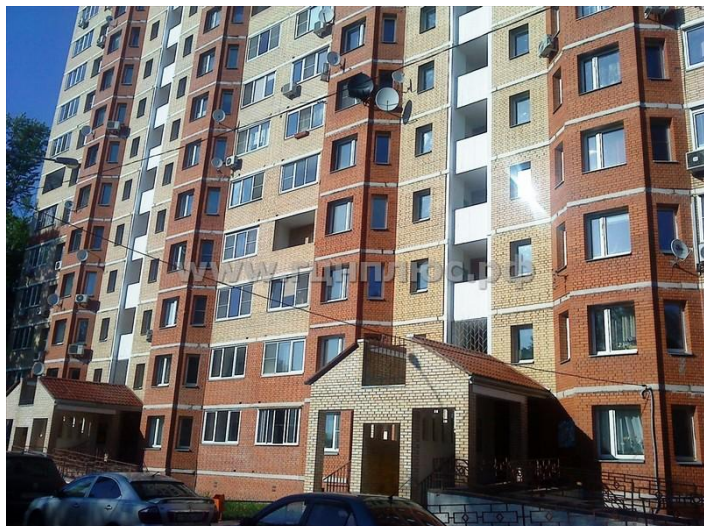

Объект #4315

Квартира (Аренда) ^{Эксклюзив}

Координаты

55.700320;37.886760

30 000 Рубль В месяц длительный

[Россия, Московская область, Люберцы](#)

метро Выхино

Описание объекта

Сдается большая 2-х комнатная квартира в новом монолитно-кирпичном доме по адресу: г.Люберцы, ул. Шевлякова, д. 8, до станций метро Выхино, Лермонтовский проспект, Жулебино, Котельники 10-15 минут транспортом (строится метро Некрасовка). Квартира с евро-ремонт. Мебель, бытовая техника - всё дорогое. 1/10-этажного дома, общая площадь 72 м2, изолированные комнаты 18 и 16 м2, кухня 14 м2, отдельный сан. узел, остекленная лоджия. Интернет, домофон. Рядом школа, д/сад, торговый центр Светофор. Лояльный собственник. Длительная аренда, 30 000 руб/мес. Комиссия 50 %. Оперативный показ, нахожусь в районе.

Описание

Интернет : Есть	Домофон : Есть	Стеклопакеты : Есть
Мебель : Есть	Техника : Есть	Парковка : Есть

Расположение

Страна : Россия	Регион : Люберецкий район	Область : Московская область
Город\Населенный пункт : Люберцы	Улица : улица Шевлякова	Дом : 8
Метро : Выхино	Удаленность : 15	Тип удаленности : Минут транспортом