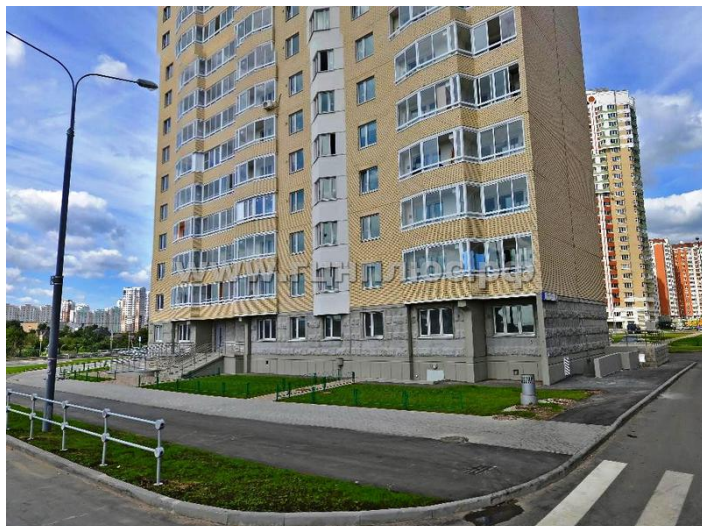

Объект #4297

Квартира (Аренда) ^{Эксклюзив}

Координаты

55.697450;37.923560

35 000 Рубль В месяц длительный

Россия, город Москва

метро Выхино

Описание объекта

Сдается просторная 2-х комнатная квартира с "евро-ремонтom" в новом доме, мкр-н Некрасовка Парк, по адресу: Москва, ул. Льва Яшина, д. 7, до станций метро Выхино, Лермонтовский проспект, Жулебино, Котельники 10-15 минут транспортом (в 2-х минутах от дома строится метро Некрасовка). Квартира укомплектована всей необходимой, для комфортного проживания мебелью и бытовой техникой (стиральная машина, большой холодильник, встроенная плита, духовой шкаф, 3 шкафа, кровать, диван, кухонная мебель) – всё новое! Этаж 5/17, общая площадь 64 м2, комнаты 18 и 14 м2, кухня 13 м2, две лоджии, отдельный сан. узел. Металлическая дверь, домофон. Развитая инфраструктура (рядом с домом магазины, дом быта, парикмахерские, поликлиника взрослая и детская, школы, д/сады). Адекватный собственник, рассмотрим семью с детишками. Длительная аренда, 35 000 руб/мес., депозит разбиваем. Комиссия 50 %.